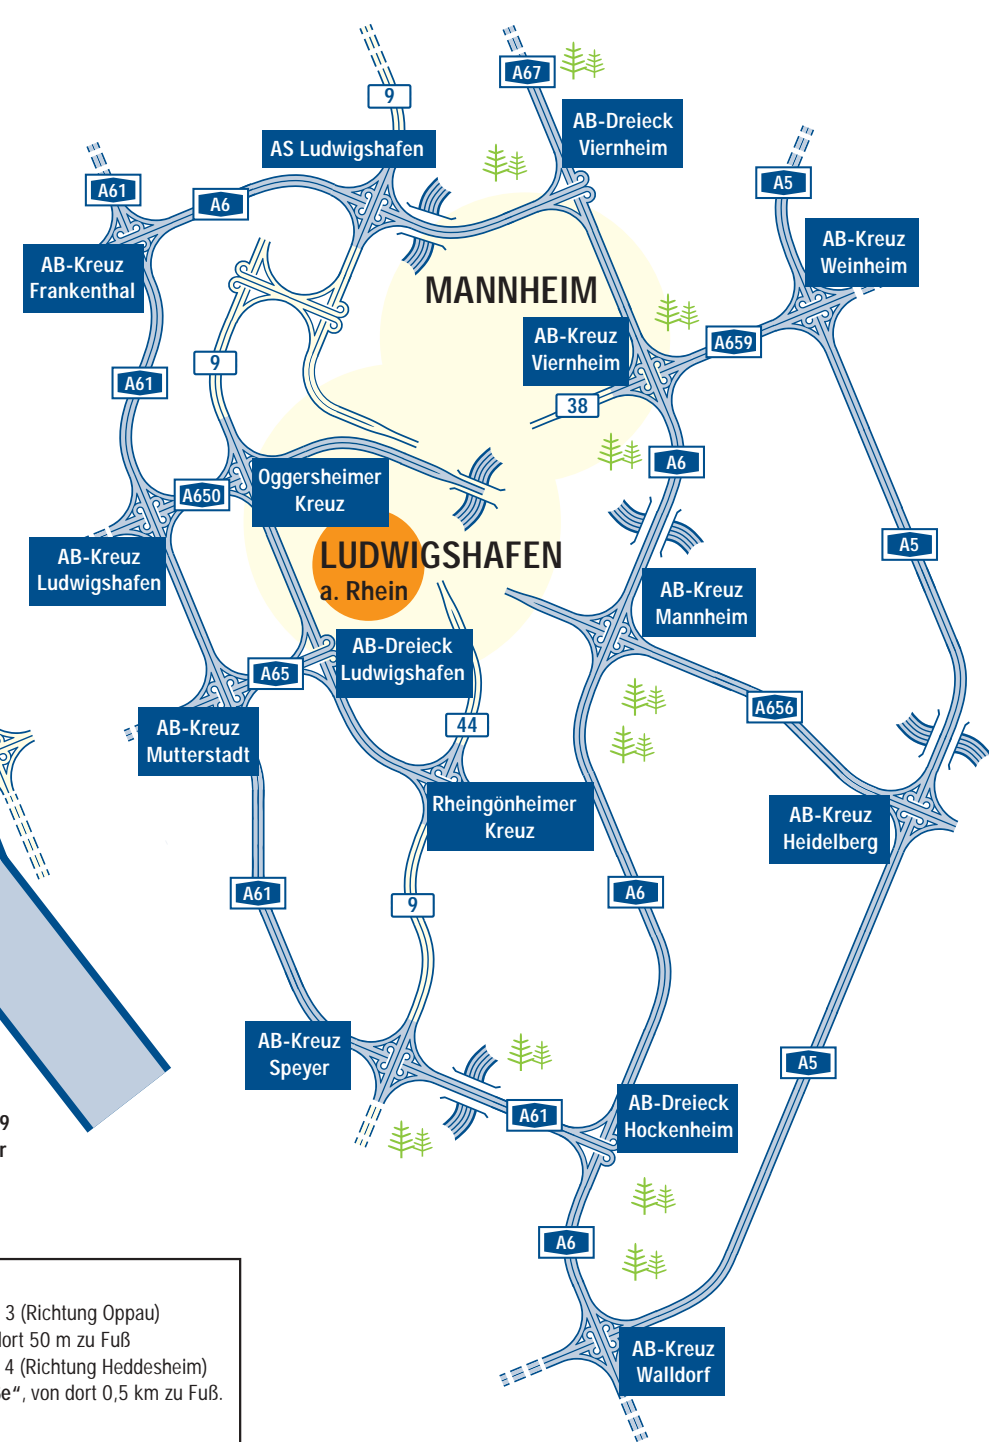

Anfahrtsplan

IHK-Standorte in Ludwigshafen

LUDWIGSHAFEN a. Rhein

- 1 IHK-Dienstleistungszentrum Ludwigshafen
Ludwigsplatz 2-4
- 2 IHK-Zentrum für Weiterbildung
Bahnhofstraße 101
- 3 IHK-Bildungszentrum
Mundenheimer Straße 141

- Autobahn
- Bundesstraße
- Bahngleise
- Fußgängerzone
- Einbahnstraße
- empfohlene Fahrstrecke
- Straßenbahn Linie

IHK-Dienstleistungszentrum:
 Ab Mannheim HBF mit der Straßenbahn Linie 3 (Richtung Oppau)
 7 min. bis Haltestelle „Ludwigstraße“, von dort 50 m zu Fuß
 Ab Ludwigshafen HBF mit Straßenbahn Linie 4 (Richtung Heddeshheim)
 4 min bis Haltestelle „Kaiser-Wilhelm-Straße“, von dort 0,5 km zu Fuß.

IHK-Zentrum für Weiterbildung:
 Von HBF Ludwigshafen 3 min zu Fuß